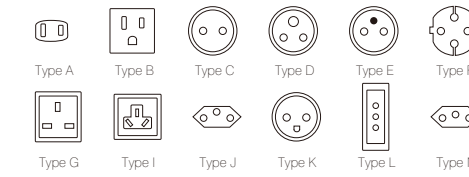

How to Use

USA
Press down the button and push out USA plug to use.

United Kingdom
Press down the button and push out UK plug to use.

Australia / New Zealand
Rotating US plug to AUS plug

Europe
Press down the button and push out EU plug to use.

Universal plug

TYPE A
USA/ Japan, 2-pole, unearthed

TYPE I
Australia, 2-pole, unearthed

TYPE C
Korea/Germany, 2-pole, unearthed

TYPE G
UK, 3-pole, unearthed

Applicable Outlets

TR-23W can plug into type A, B, C, D, E, F, G, I, J, K, L, N and O outlets.

用法

美国
按下US按钮
然后用力推出

英国
按下UK按钮
然后用力推出

澳大利亚/新西兰
旋转US脚使其成AU脚

欧洲
按下EU按钮
然后用力推出。

多功能插头

A型
美国/日本
两脚, 不接地

I型
澳大利亚
两脚, 不接地