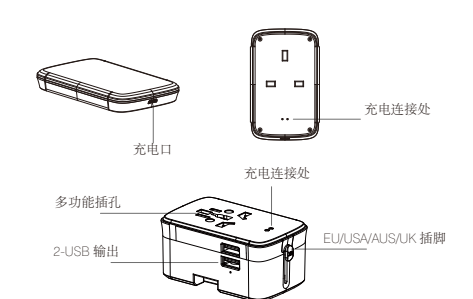

Feliztrip®

TR-23W 多国USB旅行充电器 +无线充

产品参数信息

- 型号: TR-23W
- 重量: 151g
- 尺寸: 87mm*54mm*50mm
- 旅行充电器参数**
- 输入电压: 100V-250V
- 额定电流: 6A
- 额定功率范围: 100V-600W/250V -1500W
- USB总输出: 5V/2400mA
- 两个设备可同时充电
- 无线充参数**
- 输入: 5V/2A or 9V/1.65A
- 输出: 10W Max
- 证书: Qi, CE, ROHS, FCC
- 转化率: 最大73%

特性

- 含美规/欧规/英规/澳规插脚, 适用于150多个国家
- 内置安全阀门保护用户免于直接接触插座上的带电部件
- 无线充可以直接放在旅充上面充电
- 每次只能使用一个插头, 其他的插头都自动锁住

- 当TR-23W 插进墙壁插座时, 电源指示灯会亮, 表明交流电源和USB 在运行
- 一次可以支持两个设备同时充电 最大输出是 2.4A, 快速充电, 自动匹配电流, 智能识别, IOS苹果, 安卓系统均适用
- 本产品不适用于某些大功率设备如吹风机, 请检查你的设备标签看看它是否要求低于6A

用法

美国
按下US按钮
然后用力推出

英国
按下UK按钮
然后用力推出

澳大利亚/新西兰
旋转US脚使其成AU脚

欧洲
按下EU按钮
然后用力推出。

多功能插头

A型
美国/日本
两脚, 不接地

I型
澳大利亚
两脚, 不接地