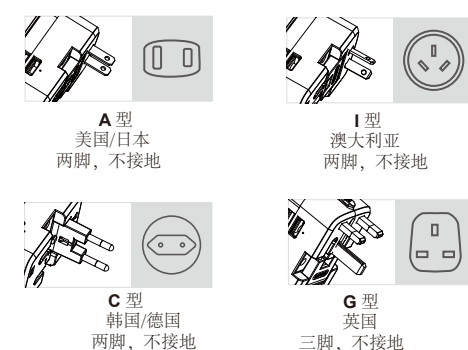

特性

- 含美规/欧规/英规/澳规插脚, 适用于150多个国家
- 内置安全阀门保护用户免于直接接触插座上的带电部件
- 无线充可以直接放在旅充上面充电
- 每次只能使用一个插头, 其他的插头都自动锁住

- 当TR-23W 插进墙壁插座时, 电源指示灯会亮, 表明交流电源和USB 在运行
- 一次可以支持两个设备同时充电 最大输出是 2.4A, 快速充电, 自动匹配电流, 智能识别, IOS苹果, 安卓系统均适用
- 本产品不适用于某些大功率设备如吹风机, 请检查你的设备标签看看它是否要求低于6A

用法

美国
按下US按钮
然后用力推出

英国
按下UK按钮
然后用力推出

澳大利亚/新西兰
旋转US脚使其成AU脚

欧洲
按下EU按钮
然后用力推出。

多功能插头

A型
美国/日本
两脚, 不接地

I型
澳大利亚
两脚, 不接地

C型
韩国/德国
两脚, 不接地

G型
英国
三脚, 不接地

适用的插座

TR-23W适用于 A, B, C, D, E, F, G, I, J, K, L, N 和 O 这些类型的插座

适用的设备

注意: 本产品不适用于某些大功率设备如吹风机

注意事项

1. 使用之前, 请仔细阅读本产品说明书!
2. 本产品不具备电压转换功能 (AC-AC), 为了避免可能损坏您的设备或其他安全隐患, 使用本产品之前请确保您将要使用的电源插座有适当的电压来运行您的设备
3. 使用过程中, 不要接触产品的金属部分
4. 如果产品有损坏和变形, 或者插脚和连接处有变形, 不要继续使用
5. 每个国家都有自己的旅行插头使用规定, 使用本品之前请先确认
6. 非接地, 本产品仅适用于非接地或双重绝缘设备
7. 禁止拆卸, 禁止放在高温环境下或者水中, 以防短路。如果产品发热, 请立即停止使用
8. 用USB充电时, 请先检查是否连接正确。建议使用配带的USB线, 避免出现过载损坏设备