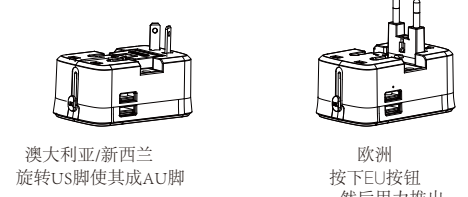

特性

- 含美规/欧规/英规/澳规插脚, 适用于150多个国家
- 内置安全阀门保护用户免于直接接触插座上的带电部件
- 无线充可以直接放在旅充上面充电
- 每次只能使用一个插头, 其他的插头都自动锁住

- 当TR-23W 插进墙壁插座时, 电源指示灯会亮, 表明交流电源和USB 在运行
- 一次可以支持两个设备同时充电 最大输出是 2.4A, 快速充电, 自动匹配电流, 智能识别, IOS苹果, 安卓系统均适用
- 本产品不适用于某些大功率设备如吹风机, 请检查你的设备标签看看它是否要求低于6A

用法

美国
按下US按钮
然后用力推出

英国
按下UK按钮
然后用力推出

澳大利亚/新西兰
旋转US脚使其成AU脚

欧洲
按下EU按钮
然后用力推出。

多功能插头

A型
美国/日本
两脚, 不接地

I型
澳大利亚
两脚, 不接地