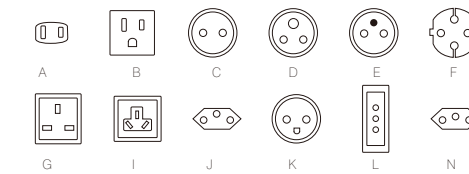

TR-23W size: 72*98mm

Feliztrip®

TR-23W Universal Travel Adapters Wireless charger

Specifications

- -Model: TR-23W
- -Weight: 151g
- -Dimension: 87mm*54mm*50mm
- **Travel adapter Specifications**
- -Input voltage: 100V-250V
- -Max load 6A
- -Power rating: e.g. at 100V-600W/250V -1500W
- -2* USB Output: 5V/2400mA shared
- -Suitable for devices with 2-pole plugs.
- **Wireless charger Specifications**
- -Input: 5V/2A or 9V/1.65A
- -Output: 5V/2A or 9V/1.2A
- -Certificates: Qi, CE, ROHS, FCC
- -Conversion rate: 73% max

Features

- Covers more than 150 countries with US/EU/UK/AUS plugs.
- Built-in safety shutters protect users from the direct touch of the live parts on the socket outlet.
- Only one plug-type can be used at one time by sliding the knob selection, other plug-pins are locked automatically.
- With a wireless charger, put it on the travel adapter to charge directly.

Plugs and Connectors

- When TR-23W is plugged into the wall socket, the "power" indicator should light on that the AC power and USB are operation.
- One travel adapter fit for 2 electronics devices one time. Max output 2.4A, with smart IC fit for IOS, Android cell phone. This product may not work with certain high power appliances such as hair dryers. Check your appliance label to see if it requires less than 6A.

How to Use

USA
Press down the button and push out USA plug to use.

United Kingdom
Press down the button and push out UK plug to use.

Australia / New Zealand
Rotating US plug to AUS plug

Europe
Press down the button and push out EU plug to use.

Universal plug

TYPE A
USA/ Japan, 2-pole, unearthed

TYPE I
Australia, 2-pole, unearthed

TYPE C
Korea/Germany, 2-pole, unearthed

TYPE G
UK, 3-pole, unearthed

Applicable Outlets

TR-23W can plug into type A, B, C, D, E, F, G, I, J, K, L, N and O outlets.

Compatible Devices