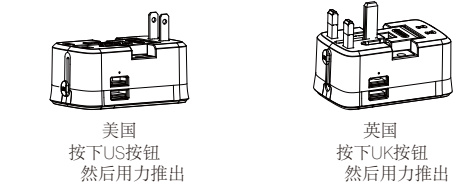

特性

- 含美规/欧规/英规/澳规插脚, 适用于150多个国家
- 内置安全阀门保护用户免于直接接触插座上的带电部件
- 无线充可以直接放在旅充上面充电
- 每次只能使用一个插头, 其他的插头都自动锁住

- 当TR-23W 插进墙壁插座时, 电源指示灯会亮, 表明交流电源和USB 在运行
- 一次可以支持两个设备同时充电 最大输出是 2.4A, 快速充电, 自动匹配电流, 智能识别, IOS苹果, 安卓系统均适用
- 本产品不适用于某些大功率设备如吹风机, 请检查你的设备标签看看它是否要求低于6A

用法

美国
按下US按钮
然后用力推出

英国
按下UK按钮
然后用力推出

澳大利亚/新西兰
旋转US脚使其成AU脚

欧洲
按下EU按钮
然后用力推出。

多功能插头

A型
美国/日本
两脚, 不接地

I型
澳大利亚
两脚, 不接地