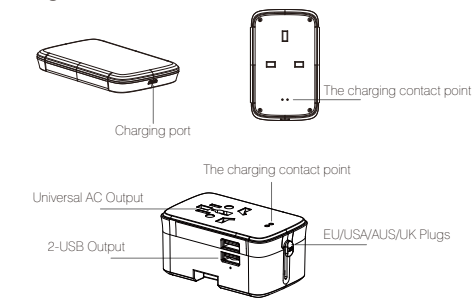

TR-23W size: 72*98mm

Feliztrip®

TR-23W Universal Travel Adapters Wireless charger

Specifications

- Model: TR-23W
- Weight: 151g
- Dimension: 87mm*54mm*50mm
- Travel adapter Specifications**
- Input voltage: 100V-250V
- Max load 6A
- Power rating: e.g. at 100V-600W/250V -1500W
- 2* USB Output: 5V/2400mA shared
- Suitable for devices with 2-pole plugs.
- Wireless charger Specifications**
- Input: 5V/2A or 9V/1.65A
- Output: 5V/2A or 9V/1.2A
- Certificates: Qi, CE, ROHS, FCC
- Conversion rate: 73% max

Plugs and Connectors

- When TR-23W is plugged into the wall socket, the "power" indicator should light on that the AC power and USB are operation.
- One travel adapter fit for 2 electronics devices one time. Max output 2.4A, with smart IC fit for IOS, Android cell phone. This product may not work with certain high power appliances such as hair dryers. Check your appliance label to see if it requires less than 6A.

特性

- 含美规/欧规/英规/澳规插脚, 适用于150多个国家
- 内置安全阀门保护用户免于直接接触插座上的带电部件
- 无线充可以直接放在旅充上面充电
- 每次只能使用一个插头, 其他的插头都自动锁住

- 当TR-23W 插进墙壁插座时, 电源指示灯会亮, 表明交流电源和USB 在运行
- 一次可以支持两个设备同时充电 最大输出是 2.4A, 快速充电, 自动匹配电流, 智能识别, IOS苹果, 安卓系统均适用
- 本产品不适用于某些大功率设备如吹风机, 请检查你的设备标签看看它是否要求低于6A

用法

美国
按下US按钮
然后用力推出

英国
按下UK按钮
然后用力推出

澳大利亚/新西兰
旋转US脚使其成AU脚

欧洲
按下EU按钮
然后用力推出。

多功能插头

A型
美国/日本
两脚, 不接地

I型
澳大利亚
两脚, 不接地