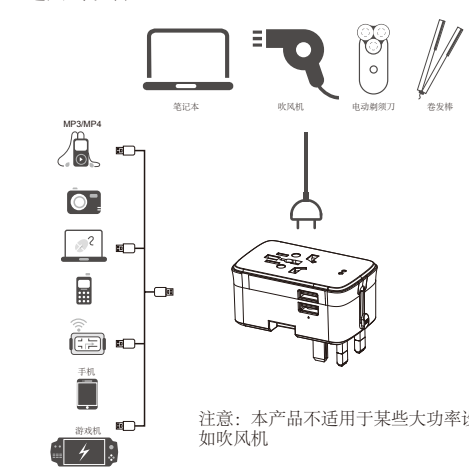

特性

- 含美规/欧规/英规/澳规插脚, 适用于150多个国家
- 内置安全阀门保护用户免于直接接触插座上的带电部件
- 无线充可以直接放在旅充上面充电
- 每次只能使用一个插头, 其他的插头都自动锁住

- 当TR-23W 插进墙壁插座时, 电源指示灯会亮, 表明交流电源和USB 在运行
- 一次可以支持两个设备同时充电 最大输出是 2.4A, 快速充电, 自动匹配电流, 智能识别, IOS苹果, 安卓系统均适用
- 本产品不适用于某些大功率设备如吹风机, 请检查你的设备标签看看它是否要求低于6A

用法

美国
按下US按钮
然后用力推出

英国
按下UK按钮
然后用力推出

澳大利亚/新西兰
旋转US脚使其成AU脚

欧洲
按下EU按钮
然后用力推出。

多功能插头

A型
美国/日本
两脚, 不接地

I型
澳大利亚
两脚, 不接地

C型
韩国/德国
两脚, 不接地

G型
英国
三脚, 不接地

适用的插座

TR-23W适用于 A, B, C, D, E, F, G, I, J, K, L, N 和 O 这些类型的插座

适用的设备

注意: 本产品不适用于某些大功率设备如吹风机

注意事项

1. 使用之前, 请仔细阅读本产品说明书!
2. 本产品不具备电压转换功能 (AC-AC), 为了避免可能损坏您的设备或其他安全隐患, 使用本产品之前请确保您将要使用的电源插座有适当的电压来运行您的设备
3. 使用过程中, 不要接触产品的金属部分
4. 如果产品有损坏和变形, 或者插脚和连接处有变形, 不要继续使用
5. 每个国家都有自己的旅行插头使用规定, 使用本品之前请先确认
6. 非接地, 本产品仅适用于非接地或双重绝缘设备
7. 禁止拆卸, 禁止放在高温环境下或者水中, 以防短路。如果产品发热, 请立即停止使用
8. 用USB充电时, 请先检查是否连接正确。建议使用配带的USB线, 避免出现过载损坏设备