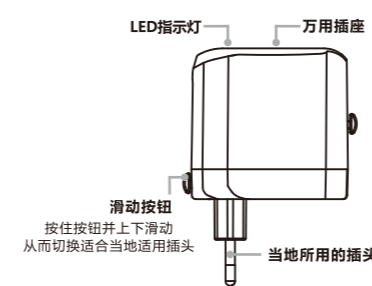

产品概述 :

兼容多国插头、插座 :

这款产品适用于多种电子设备的插头插座转换。(230Vac, 额定功率1380W; 110Vac, 额定功率660W)。适用的电子设备有: 数码相机、MP3/MP4、小型旅行吹风机、旅行熨斗、手机、GPS、手提电脑等。在使用前, 请注意与本产品搭配使用的电子设备的参数不超过本产品的额定参数。

输入电压: 100-240VAC, 50/60Hz
额定功率: 110V-660W/230V-1380W
保险丝: 6A

使用说明 :

特点: 内置多种规格的电源插头, 在不同的国家可以选用对应的电源插头或插座进行插头插座的转换。一次只能使用一个插头, 使用更安全。

如图所示 使用前, 需确保产品表面和产品内部干燥, 无液体附着、流出。使用后, 插头复位收好放置儿童不能触及的地方。

美规

轻轻按住按钮并将按钮滑动到活动槽的另一端, 插头完全滑出后, 即可将插头插入插座, 连接当地电源。用电完成之后, 将此产品从电源插座上拔下, 将美规插头的按钮复位即可将插头缩回产品内部。

澳大利亚/新西兰

轻轻按住按钮并将按钮滑动到活动槽的另一端, 插头完全滑出后, 旋转美规插头为 "∧" 即可将插头插入插座, 连接当地电源, 用电完成之后, 将此产品从电源插座上拔下, 将美规插头的按钮复位即可将插头缩回产品内部。

英规

轻轻按住按钮并将按钮滑动到活动槽的另一端, 插头完全滑出后, 再用手拔出英规接地胶脚, 即可将插头插入插座, 连接当地电源, 用电完成之后, 将此产品从电源插座上拔下, 将英规插头的按钮复位即可将插头缩回产品内部, 英规接地脚直接拔倒即可收回。