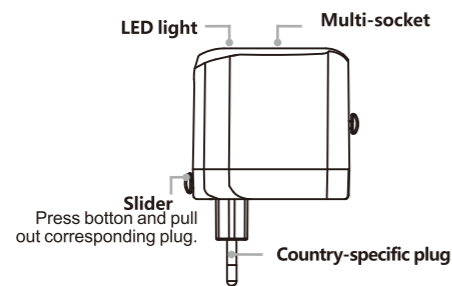

TR16 size: 145*210mm

size: 145*210mm

Feliztrip®

TR-16

Multi-Nation & USB Travel Adapter
Dual USB Charger

Product overview :

Compatibility :

The product is suitable for use with most electronic devices up to 1380W at 230V and 660W at 110V. It can be used with a multitude of appliances such as: Digital cameras, MP3 Players, Mobile phones, GPSs, Laptops, Small travel hair dryers and travel irons, ect. Please check the safety data sheet or data plate on the device to find this information before plugging it in.

Input Voltage : 110-240VAC, 50/60Hz
Max Power : 110V-660W/230V-1380W
Use Only Fuse T6 A

How to use the adapter :

Features: Built-in multi-nation plugs can be selected to fit all outlets in different countries. Safety function switch ensure only one plug energized. Before use ,please con firm both the product surface and the product inside are dry. After use ,please restore and keep it in dry environment.

使用说明 :

特点: 内置多种规格的电源插头, 在不同的国家可以选用对应的电源插头或插座进行插头插座的转换。一次只能使用一个插头, 使用更安全。

如图所示 使用前, 需确保产品表面和产品内部干燥, 无液体附着、流出。使用后, 插头复位收好放置儿童不能触及的地方。

美规

轻轻按住按钮并将按钮滑动到活动槽的另一端, 插头完全滑出后, 即可将插头插入插座, 连接当地电源。用电完成之后, 将此产品从电源插座上拔下, 将美规插头的按钮复位即可将插头缩回产品内部。

澳大利亚/新西兰

轻轻按住按钮并将按钮滑动到活动槽的另一端, 插头完全滑出后, 旋转美规插头为 "∧" 即可将插头插入插座, 连接当地电源, 用电完成之后, 将此产品从电源插座上拔下, 将美规插头的按钮复位即可将插头缩回产品内部。

英规

轻轻按住按钮并将按钮滑动到活动槽的另一端, 插头完全滑出后, 再用手拔出英规接地胶脚, 即可将插头插入插座, 连接当地电源, 用电完成之后, 将此产品从电源插座上拔下, 将英规插头的按钮复位即可将插头缩回产品内部, 英规接地脚直接拔倒即可收回。