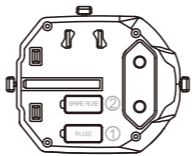

使用说明 :

特点: 内置多种规格的电源插头, 在不同的国家可以选用对应的电源插头或插座进行插头插座的转换。一次只能使用一个插头, 使用更安全。

如图所示 使用前, 需确保产品表面和产品内部干燥, 无液体附着、流出。使用后, 插头复位收好放置儿童不能触及的地方。

美规

轻轻按住按钮并将按钮滑动到活动槽的另一端, 插头完全滑出后, 即可将插头插入插座, 连接当地电源。用电完成之后, 将此产品从电源插座上拔下, 将美规插头的按钮复位即可将插头缩回产品内部。

澳大利亚/新西兰

轻轻按住按钮并将按钮滑动到活动槽的另一端, 插头完全滑出后, 旋转美规插头为 "∧" 即可将插头插入插座, 连接当地电源, 用电完成之后, 将此产品从电源插座上拔下, 将美规插头的按钮复位即可将插头缩回产品内部。

英规

轻轻按住按钮并将按钮滑动到活动槽的另一端, 插头完全滑出后, 再用手拔出英规接地胶脚, 即可将插头插入插座, 连接当地电源, 用电完成之后, 将此产品从电源插座上拔下, 将英规插头的按钮复位即可将插头缩回产品内部, 英规接地脚直接拔倒即可收回。

欧规

轻轻按住按钮并将按钮滑动到活动槽的另一端, 插头完全滑出后, 即可将插头插入插座, 连接当地电源。用电完成之后, 将此产品从电源插座上拔下, 将欧规插头的按钮复位即可将插头缩回产品内部。

更换保险丝 :

警告: 请在专业人士的指导下操作, 以免发生事故!

1. 将刻有 FUSE 的保险丝胶盖 ① 打开, 并取出坏了的保险丝
2. 将刻有 SPARE FUSE 的保险丝胶盖 ② 打开, 并取出备用保险丝安装到保险丝胶盖 ① 下的保险丝槽中, 盖上胶盖即可
3. 你也可以直接自行配置保险丝, 保险丝的规格: Φ3.6*10mm