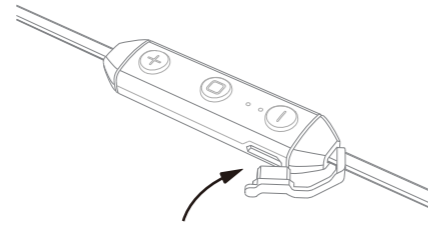

TR-BTS87 size: 75*120mm

Feliztrip®

TR-BTS87
蓝牙耳机

使用说明书

充电及灯光

- 打开 USB 保护盖, 使用 Micro USB 线进行充电。
- 充电时 LED 指示灯将是常亮, 一次完全充电需要大约2小时。
- 完全充电后可使用通话时间长达4小时, 播放时间长达4小时, 待机长达120小时。请及时给耳机电量充电, 以保证最佳性能。
  常亮: 充电中   慢闪: 已连接   快闪: 未连接

技术规格

产品型号	TR-BTS87
蓝牙规范	V4.1
通讯距离	10米
音乐时长	约4小时
通话时长	约4小时
充电时间	约2小时
待机时间	120小时

重要安全信息

- 如果您在使用耳塞式音频产品的过程中或在使用后出现耳鸣、耳痛或耳朵不适的情况, 这说明您开的音量太大。
- 连续聆听高音量的声音 (超过85分贝) 一个小时以上可能会对听力造成损坏。
- 切勿在听耳机音乐或佩戴耳机时驾驶机动车辆、操作重型机械。
- 建议您在骑自行车、或者交通繁忙的地区内行走及跑步时不要使用耳机。如果要使用耳机, 请遵循以下几点建议:
  - 请勿将耳机完全塞入耳内完全隔绝周围的声音;
  - 请以较低的音量聆听;

接触噪声的指导值

声压级	建议每日接触不应超过
90分贝	8小时
95分贝	4小时
100分贝	2小时
105分贝	1小时
110分贝	30分钟
115分贝	15分钟
120分贝	可能造成伤害, 请避免使用

● 数据来源于美国职业安全与卫生管理局 (OSHA)

注: OSHA颁布了耳机使用的每日最大接触水平和声压级 (以分贝计) 推荐值。分贝是声音的度量单位, 随声音变大, 分贝数量指数级增长。例如, 日常交谈通常是60分贝左右, 而大型会场中举行的摇滚音乐会通常是110分贝左右。