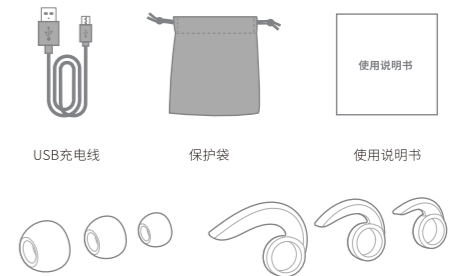

附件

注: Feliztrip 提供了3种尺寸大小的硅胶套或耳挂供您选择, 建议经常使用消毒巾清洁耳机以免耳蜡在耳机上聚集。这可以改善耳机的音质。

Feliztrip®

TR-BTS87
Casual Wireless Earphones

User manual

Please read this user manual carefully before use.

Power On/Off: To power the earbuds on simply press and hold the middle button on the control toggle for 4 seconds. There will be an audible tone and a green LED light when powered on. To power off the earbuds press and hold the middle button on the control toggle for 4 seconds. You will hear the power down tone when the earbuds turn off.

Pairing: To pair the earbuds to your device, make sure the earbuds are powered on. Once the green light starts to flash rapidly, go into the device's Bluetooth settings and connect to "TR-BTS87". Once you hear a tone, your device is successfully paired. If prompted for a password, enter "0000".

Playing Music: To play/pause music, simply press the middle button on the toggle while the audio is playing on your device. Pressing the +/- buttons will raise or lower the volume*. A tone will sound at max & min volumes. Holding down the +/- buttons will navigate to the next or previous track. You will hear a tone when the track has changed.

Phone Calls: To answer or end a call, press the middle toggle button. Holding down that button for 2 seconds will refuse the incoming call. Double tapping that button will redial the last number.

Charging: To charge the earbuds, plug the included cable into the MicroUSB port on the underside of the toggle & the other end of the cable into a USB power source or a USB port on a computer. The light will turn green until fully charged. When the green light turns off, the earbuds are fully charged.

Key operation

Power On/Off: Press "" 3 seconds.

Pause/Play: Short press "" one time.

Answer/End calls: Short press "" one time.

Reject calls: Long press "".

Next song: Long press "" button one time.

Previous song: Long press "" button one time.

Increase the volume: Short press "" button one time.

Decrease the volume: Short press "" button one time.

User Guide & Warranty

Thank you for choosing LiveFit. Please follow all sides of this user guide to ensure proper use.