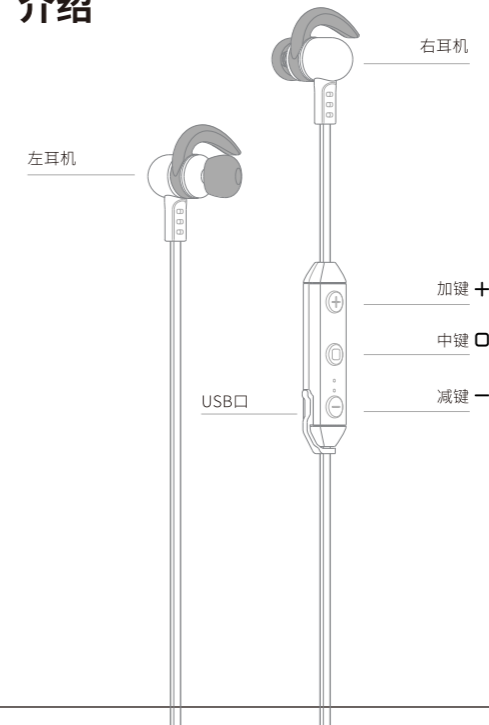

TR-BTS87 size: 75*120mm

Feliztrip®

TR-BTS87
蓝牙耳机

使用说明书

充电及灯光

- 打开 USB 保护盖, 使用 Micro USB 线进行充电。
- 充电时 LED 指示灯将是常亮, 一次完全充电需要大约2小时。
- 完全充电后可使用通话时间长达4小时, 播放时间长达4小时, 待机长达120小时。请及时给耳机电量充电, 以保证最佳性能。
  常亮: 充电中   慢闪: 已连接   快闪: 未连接

技术规格

产品型号	TR-BTS87
蓝牙规范	V4.1
通讯距离	10米
音乐时长	约4小时
通话时长	约4小时
充电时间	约2小时
待机时间	120小时

重要安全信息

- 如果您在使用耳塞式音频产品的过程中或在使用后出现耳鸣、耳痛或耳朵不适的情况, 这说明您开的音量太大。
- 连续聆听高音量的声音 (超过85分贝) 一个小时以上可能会对听力造成损坏。
- 切勿在听耳机音乐或佩戴耳机时驾驶机动车辆、操作重型机械。
- 建议您在骑自行车、或者交通繁忙的地区内行走及跑步时不要使用耳机。如果要使用耳机, 请遵循以下几点建议:
  - 请勿将耳机完全塞入耳内完全隔绝周围的声音;
  - 请以较低的音量聆听;

接触噪声的指导值

声压级	建议每日接触不应超过
90分贝	8小时
95分贝	4小时
100分贝	2小时
105分贝	1小时
110分贝	30分钟
115分贝	15分钟
120分贝	可能造成伤害, 请避免使用

● 数据来源于美国职业安全与卫生管理局 (OSHA)

注: OSHA颁布了耳机使用的每日最大接触水平和声压级 (以分贝计) 推荐值。分贝是声音的度量单位, 随声音变大, 分贝数量指数级增长。例如, 日常交谈通常是60分贝左右, 而大型会场中举行的摇滚音乐会通常是110分贝左右。

轻松开始

- 选择合适的硅胶套及耳挂, 戴上耳机, 调整角度至舒适的位置。
- 将手机音量调节到零, 长按中间键 5秒使耳机处于等待配对连接状态, 使用您的手机搜索并连接名为“TR-BTS87”的耳机。
- 逐渐增大音量直至感觉舒适的中等音量。

介绍