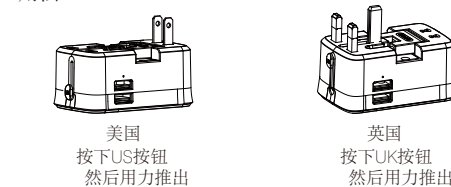

TR-23B size: 72*98mm

Feliztrip®

TR-23B Multi-Nation & USB Travel Adapter With 4000mAh Power Bank

Specifications

- -Model: TR-23B
- -Weight: 200g
- -Dimension: 90mm*55mm*55mm
- **Travel adapter Specifications**
- -Input voltage: 100V-250V
- -Max load 6A
- -Power rating: e.g. at 100V-600W/250V -1500W
- -2*USB Output: 5V/2400mA shared
- -Suitable for devices with 2-pole plugs.

Portable power bank Specifications

- -Type of battery: High quality imported polymer core.
- -Built-in power Capacity: 5V-4000MA/H (TYP)
- -Input: 5V/2A
- -Output: 5V/2A
- -operating temperature :0°C-45°C

Features

- Covers more than 150 countries with US/EU/UK/AUS plugs.
- Built-in safety shutters protect users from the direct touch of the live parts on the socket outlet.
- Only one plug-type can be used at one time by sliding the knob selection, other plug-pins are locked automatically.
- With power bank capacity 5000mA, put it on the travel adapter to charge directly.

Plugs and Connectors

- When TR-23B is plugged into the wall socket, the "power" indicator should light on that the AC power and USB are operation.
- One travel adapter fit for 2 electronics devices one time. Max output 2.4A, with smart IC fit for IOS, Android cell phone.
- This product may not work with certain high power appliances such as hair dryers. Check your appliance label to see if it requires less than 6A.

How to Use

Universal plug

Applicable Outlets

TR-23B can plug into type A,B,C,D,E,F,G,I,J,K,I,N and O outlets.

Compatible Devices

Note: This product may not work with certain high power appliances.

Caution