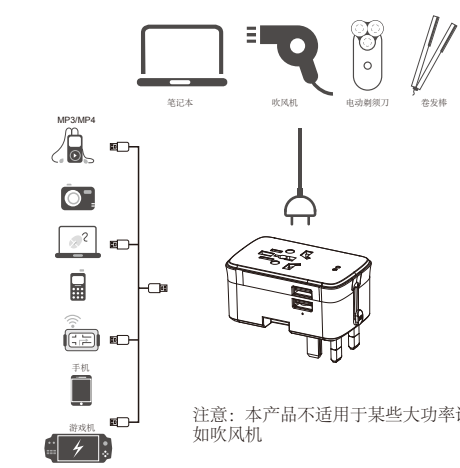

特性

- 含美规/欧规/英规/澳规插脚, 适用于150多个国家
- 内置安全阀门保护用户免于直接接触插座上的带电部件
- 移动电源的容量是4000mA, 可以直接放在旅充上面充电
- 每次只能使用一个插头, 其他的插头都自动锁住

- 当TR-23B 插进墙壁插座时, 电源指示灯会亮, 表明交流电源和USB 在运行
- 一次可以支持两个设备同时充电, 最大输出是 2.4A, 快速充电, 可提高两倍的充电速度, 自动匹配电流, 智能识别, IOS苹果, 安卓系统均适用
- 本产品不适用于某些大功率设备如吹风机, 请检查你的设备标签看看它是否要求低于6A

用法

万能插头

适用的插座

TR-23B适用于 A,B,C,D,E,F,G,I,J,K,I,N 和 O 这些类型的插座

适用的设备

注意: 本产品不适用于某些大功率设备如吹风机

注意事项

1. 使用之前, 请仔细阅读本产品说明书!
2. 本产品不具备电压转换功能 (AC-AC), 为了避免可能损坏您的设备或其他安全隐患, 使用本产品之前请确保您将要使用的电源插座有适当的电压来运行您的设备
3. 使用过程中, 不要接触产品的金属部分
4. 如果产品有损坏和变形, 或者插脚和连接处有变形, 不要继续使用
5. 每个国家都有自己的旅行插头使用规定, 使用本品之前请先确认
6. 非接地, 本产品仅适用于非接地或双重绝缘设备
7. 禁止拆卸, 禁止放在高温环境下或者水中, 以防短路. 如果产品发热, 请立即停止使用
8. 用USB充电时, 请先检查是否连接正确. 建议使用配带的USB线, 避免出现过载损坏设备