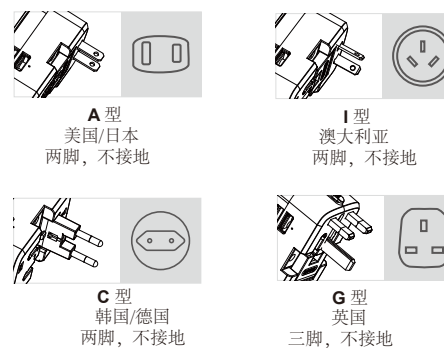

Feliztrip®

TR-23B 多国USB旅行充电器 4000mAh 移动电源

产品参数信息

- 型号: TR-23B
- 重量: 200g
- 尺寸: 90mm*55mm*55mm
- 旅行充电器参数**
- 输入电压: 100V-250V
- 额定电流 6A
- 额定功率范围 100V-600W/250V -1500W
- 2*USB 总输出: 5V/2400mA
- 两个设备可同时充电
- 移动电源参数**
- 电池类型: 高质量进口的聚合物电芯
- 容量: 5V-4000MA/H
- 输入: 5V/2A
- 输出: 5V/2A
- 正常工作的温度范围 :0°C-45°C

特性

- 含美规/欧规/英规/澳规插脚, 适用于150多个国家
- 内置安全阀门保护用户免于直接接触插座上的带电部件
- 移动电源的容量是4000mA, 可以直接放在旅充上面充电
- 每次只能使用一个插头, 其他的插头都自动锁住

- 当TR-23B 插进墙壁插座时, 电源指示灯会亮, 表明交流电源和USB 在运行
- 一次可以支持两个设备同时充电, 最大输出是 2.4A, 快速充电, 可提高两倍的充电速度, 自动匹配电流, 智能识别, IOS苹果, 安卓系统均适用
- 本产品不适用于某些大功率设备如吹风机, 请检查你的设备标签看看它是否要求低于6A

用法

万能插头

适用的插座

TR-23B适用于 A,B,C,D,E,F,G,I,J,K,I,N 和 O 这些类型的插座

适用的设备

注意: 本产品不适用于某些大功率设备如吹风机

注意事项

1. 使用之前, 请仔细阅读本产品说明书!
2. 本产品不具备电压转换功能 (AC-AC), 为了避免可能损坏您的设备或其他安全隐患, 使用本产品之前请确保您将要使用的电源插座有适当的电压来运行您的设备
3. 使用过程中, 不要接触产品的金属部分
4. 如果产品有损坏和变形, 或者插脚和连接处有变形, 不要继续使用
5. 每个国家都有自己的旅行插头使用规定, 使用本品之前请先确认
6. 非接地, 本产品仅适用于非接地或双重绝缘设备
7. 禁止拆卸, 禁止放在高温环境下或者水中, 以防短路. 如果产品发热, 请立即停止使用
8. 用USB充电时, 请先检查是否连接正确. 建议使用配带的USB线, 避免出现过载损坏设备