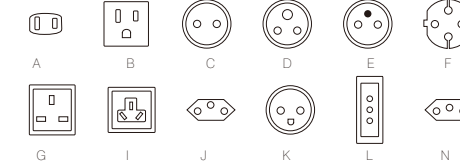

用法

万能插头

适用的插座

TR-23B适用于 A,B,C,D,E,F,G,I,J,K,I,N 和 O 这些类型的插座

适用的设备

注意: 本产品不适用于某些大功率设备如吹风机

注意事项

1. 使用之前, 请仔细阅读本产品说明书!
2. 本产品不具备电压转换功能 (AC-AC), 为了避免可能损坏您的设备或其他安全隐患, 使用本产品之前请确保您将要使用的电源插座有适当的电压来运行您的设备
3. 使用过程中, 不要接触产品的金属部分
4. 如果产品有损坏和变形, 或者插脚和连接处有变形, 不要继续使用
5. 每个国家都有自己的旅行插头使用规定, 使用本品之前请先确认
6. 非接地, 本产品仅适用于非接地或双重绝缘设备
7. 禁止拆卸, 禁止放在高温环境下或者水中, 以防短路. 如果产品发热, 请立即停止使用
8. 用USB充电时, 请先检查是否连接正确. 建议使用配带的USB线, 避免出现过载损坏设备