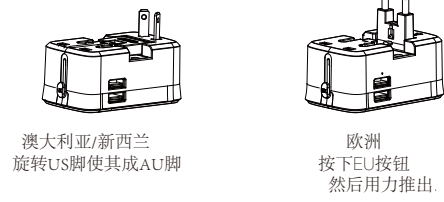

TR-23B size: 72*98mm

Feliztrip®

TR-23B Multi-Nation & USB Travel Adapter With 4000mAh Power Bank

Specifications

- -Model: TR-23B
- -Weight: 200g
- -Dimension: 90mm*55mm*55mm
- **Travel adapter Specifications**
- -Input voltage: 100V-250V
- -Max load 6A
- -Power rating: e.g. at 100V-600W/250V -1500W
- -2*USB Output: 5V/2400mA shared
- -Suitable for devices with 2-pole plugs.

Portable power bank Specifications

- -Type of battery: High quality imported polymer core.
- -Built-in power Capacity: 5V-4000MA/H (TYP)
- -Input: 5V/2A
- -Output: 5V/2A
- -operating temperature :0°C-45°C

Features

- Covers more than 150 countries with US/EU/UK/AUS plugs.
- Built-in safety shutters protect users from the direct touch of the live parts on the socket outlet.
- Only one plug-type can be used at one time by sliding the knob selection, other plug-pins are locked automatically.
- With power bank capacity 5000mA, put it on the travel adapter to charge directly.

Plugs and Connectors

- When TR-23B is plugged into the wall socket, the "power" indicator should light on that the AC power and USB are operation.
- One travel adapter fit for 2 electronics devices one time. Max output 2.4A, with smart IC fit for IOS, Android cell phone.
- This product may not work with certain high power appliances such as hair dryers. Check your appliance label to see if it requires less than 6A.

How to Use

Universal plug

Applicable Outlets

TR-23B can plug into type A,B,C,D,E,F,G,I,J,K,I,N and O outlets.

Compatible Devices

Note: This product may not work with certain high power appliances.

Caution