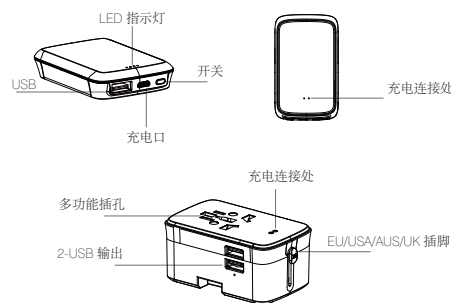

Feliztrip®

TR-23B 多国USB旅行充电器 4000mAh 移动电源

产品参数信息

- 型号: TR-23B
- 重量: 200g
- 尺寸: 90mm*55mm*55mm
- 旅行充电器参数**
- 输入电压: 100V-250V
- 额定电流 6A
- 额定功率范围 100V-600W/250V -1500W
- 2*USB 总输出: 5V/2400mA
- 两个设备可同时充电
- 移动电源参数**
- 电池类型: 高质量进口的聚合物电芯
- 容量: 5V-4000MA/H
- 输入: 5V/2A
- 输出: 5V/2A
- 正常工作的温度范围 :0°C-45°C

特性

- 含美规/欧规/英规/澳规插脚, 适用于150多个国家
- 内置安全阀门保护用户免于直接接触插座上的带电部件
- 移动电源的容量是4000mA, 可以直接放在旅充上面充电
- 每次只能使用一个插头, 其他的插头都自动锁住

- 当TR-23B 插进墙壁插座时, 电源指示灯会亮, 表明交流电源和USB 在运行
- 一次可以支持两个设备同时充电, 最大输出是 2.4A, 快速充电, 可提高两倍的充电速度, 自动匹配电流, 智能识别, IOS苹果, 安卓系统均适用
- 本产品不适用于某些大功率设备如吹风机, 请检查你的设备标签看看它是否要求低于6A